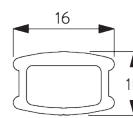

## A. SYSTEM DIMENSIONS

3 m

50 cm

3 m

4.5 m<sup>2</sup>

## Slat stack heights

		50	100	150	200	250	300
16 / 25 mm	X	7	9	11	13	15	17

(cm)

### Profile information

**SG 8301**  
Profile

**SG 8214**  
Profile ø 18 mm

**SG 8003**  
Bottom bar 16 mm

**SG 8004**  
Bottom bar 24 mm