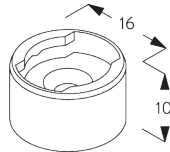

**SG 11155**  
Universal Smart Fix 150 mm

**SG 11156**  
Universal Smart Fix 200 mm

**Bracket SG 8302**

**SG 8302**  
Bracket

**D. FITTING WITH  
SIDE GUIDE  
OPTION**

**SG 8235**  
Side guide wire base short

**SG 8236**  
Side guide wire base long

**SG 8237**  
Side guide wire holder

**SG 8241**  
Side guide eyelet

**SG 8249**  
Side guide device

**SG 10120**  
Side guide wire  $\varnothing$  0.9 mm