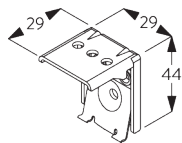

Screw SG 10407 (M4x10) needed.

<b>Smart Fix</b>	<b>X mm</b>
SG 11200 / SG 11210	59
SG 11201 / SG 11211	79
SG 11154	109-137
SG 11155	139-167
SG 11156	189-217

**SG 8302**  
Bracket

**SG 10395**  
Pan head screw M4x6

**SG 10407**  
Pan head screw M4x10

**SG 11200**  
Smart Fix 60 mm

**SG 11201**  
Smart Fix 80 mm

**SG 11210**  
Square Smart Fix 60 mm

**SG 11211**  
Square Smart Fix 80 mm

**SG 11154**  
Universal Smart Fix 120 mm

**SG 11155**  
Universal Smart Fix 150 mm

**SG 11156**  
Universal Smart Fix 200 mm

**Bracket SG 8302**

**SG 8302**  
Bracket

**D. FITTING WITH  
SIDE GUIDE  
OPTION**

**SG 8235**  
Side guide wire base short