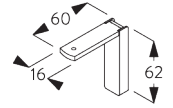

SG 11200
Smart Fix 60 mm