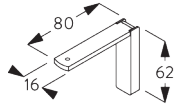

SG 11201
Smart Fix 80 mm