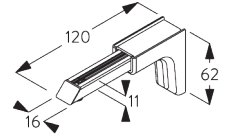

**SG 10407**  
Pan head screw M4x10

**SG 11200**  
Smart Fix 60 mm

**SG 11201**  
Smart Fix 80 mm

**SG 11210**  
Square Smart Fix 60 mm

**SG 11211**  
Square Smart Fix 80 mm

**SG 11154**  
Universal Smart Fix 120 mm

**SG 11155**  
Universal Smart Fix 150 mm

**SG 11156**  
Universal Smart Fix 200 mm

**Bracket SG 8302**

**SG 8302**  
Bracket

**D. FITTING WITH  
SIDE GUIDE  
OPTION**

**SG 8235**  
Side guide wire base short