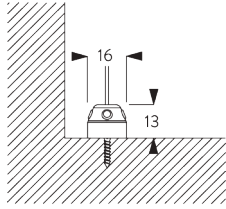

**SG 11155**  
Universal Smart Fix 150 mm

**SG 11156**  
Universal Smart Fix 200 mm

**Bracket SG 8302**

**SG 8302**  
Bracket

**D. FITTING WITH  
SIDE GUIDE  
OPTION**

**SG 8235**  
Side guide wire base short

**SG 8236**  
Side guide wire base long

**SG 8237**  
Side guide wire holder

**SG 8241**  
Side guide eyelet

**SG 8249**  
Side guide device

**SG 10120**  
Side guide wire  $\varnothing$  0.9 mm