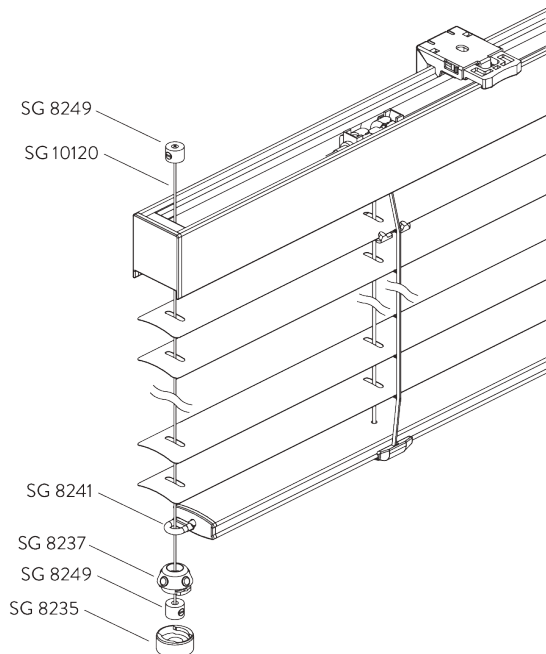

**SG 8236**  
Side guide wire base long

**SG 8237**  
Side guide wire holder

**SG 8241**  
Side guide eyelet

**SG 8249**  
Side guide device

**SG 10120**  
Side guide wire  $\varnothing$  0.9 mm

# SYSTEM OPTIONS

**A. SIDE GUIDES**

Additional parts:

- 2x SG 8235 Side guide wire base short
- 2x SG 8237 Side guide wire holder
- 2x SG 8241 Side guide eyelet
- 4x SG 8249 Side guide device
- 2x SG 10120 Side guide wire  $\varnothing$  0.9 mm