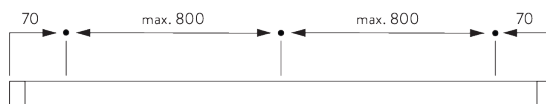

NO

Silent Gliss SG 8300 Persiennsystem med kjede. Leveres på ønsket mål. Komplet med aluminiumskassett SG 8301 med list for minimalt lysinnslipp i overkant av systemet. Kjedeføtjening på høyre eller venstre side. Systemet monteres med klipsfester SG 8302 i tak/vegg, 70 mm fra hver ende c/c 800 / 1000 mm. Veg brukk av fester SG 10400 / SG 10482 oppfylles barnesikkerhetsnorm EN 13120. Farge på lamellene velges fra Silent Gliss kolleksjon med 16 / 25 mm, prisgruppe 1-3.

DA

Silent Gliss SG 8300 persienne med kædestyring. Leveres i ønsket længde og komplet, bestående af aluminiumskassette SG 8301 med flange, der mindsker indtrængende lys i toppen af persienne. Styling med enkelt kæde RHS / LHS. Systemet fastgøres med beslag SG 8302 til loft eller væg med afstande på 800-1000 mm plus en på 70 mm fra hver ende. Overholder lovgivning om barnesikkerhed efter EN 13120, når den bruges i sammenhæng med kædeholder SG 10400 eller barnesikkerhedsanordning SG 10482. Lamelfarven vælges fra Silent Gliss 16 / 25 mm-programmet, prisgruppe 1-3.

FITTING OPTIONS

A. FITTING INFORMATION

For detailed fitting information, visit the Silent Gliss website.

Fixing points