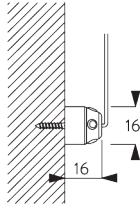

**SG 10407**  
Pan head screw M4x10

**SG 11200**  
Smart Fix 60 mm

**SG 11201**  
Smart Fix 80 mm

**SG 11210**  
Square Smart Fix 60 mm

**SG 11211**  
Square Smart Fix 80 mm

**SG 11154**  
Universal Smart Fix 120 mm

**SG 11155**  
Universal Smart Fix 150 mm

**SG 11156**  
Universal Smart Fix 200 mm

**Bracket SG 8302**

**SG 8302**  
Bracket

**D. FITTING WITH  
SIDE GUIDE  
OPTION**

**SG 8235**  
Side guide wire base short

**SG 8236**  
Side guide wire base long

**SG 8237**  
Side guide wire holder

**SG 8241**  
Side guide eyelet

**SG 8249**  
Side guide device

**SG 10120**  
Side guide wire  $\varnothing$  0.9 mm