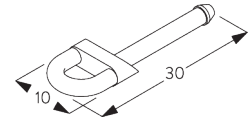

SG 8241
Side guide eyelet