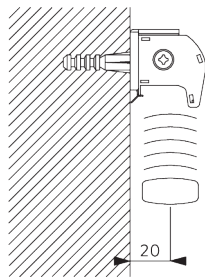

Bracket SG 8302

SG 8302
Bracket