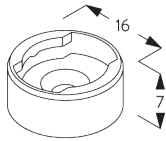

**SG 10407**  
Pan head screw M4x10

**SG 11200**  
Smart Fix 60 mm

**SG 11201**  
Smart Fix 80 mm

**SG 11210**  
Square Smart Fix 60 mm

**SG 11211**  
Square Smart Fix 80 mm

**SG 11154**  
Universal Smart Fix 120 mm

**SG 11155**  
Universal Smart Fix 150 mm

**SG 11156**  
Universal Smart Fix 200 mm

**Bracket SG 8302**

**SG 8302**  
Bracket

**D. FITTING WITH  
SIDE GUIDE  
OPTION**

**SG 8235**  
Side guide wire base short

**SG 8236**  
Side guide wire base long

**SG 8237**  
Side guide wire holder

**SG 8241**  
Side guide eyelet

**SG 8249**  
Side guide device

**SG 10120**  
Side guide wire  $\varnothing$  0.9 mm