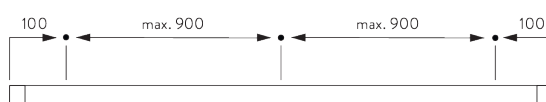

DA

Silent Gliss SG 2345 rullegardinsystem med toppkassette og batteridreven motor. Består af toppkassette SG 2351 i specificerede mål og med hvid pulverlakering. Profil SG 2352 med snorholder SG 2358 og aftagelig snorlås SG 2357, så det er nemt at skille ad, når stoffet skal vaskes. Snor SG 2216. Integeret motor SG 11076 og batteripakke SG 11077 med 8 stk. litiumbatterier SG 11099. Leveres med radio væg- eller håndholdt sender SG 10146-48 / SG 10949-51. Fastgøres i loftet med clipsbeslag SG 3003. Vægmonteres med SG Smart Fix og SG 3003 / SG 2521 med en afstand på 90 cm mellem fastgøringspunkterne. Stoffet fastgøres til kassetten med burrelås. Stoffets søm i henhold til type A-D i systembeskrivelsen. Gardin med tværstang bør leveres med stængerne SG2144 / SG 2135 / SG 2135. Børnesikkerhedskomponenter medfølger. Overholder lovgivning om børnesikkerhed efter EN 13120. Stoffet vælges fra Silent Gliss stofprogrammet, prisgrupper 1-4.

FITTING

A. FITTING INFORMATION

Fixing points

For detailed fitting information, visit the Silent Gliss website.