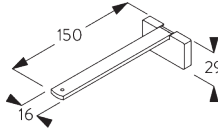

SG 2616
Bracket

SG 10395
Pan head screw M4x6

SG 10492
Pan head screw M4x8

SG 11200
Smart Fix 60 mm

SG 11201
Smart Fix 80 mm

SG 11202
Smart Fix 100 mm

SG 11203
Smart Fix 120 mm

SG 11204
Smart Fix 150 mm

SG 11205
Smart Fix 200 mm

SG 11210
Square Smart Fix 60 mm

SG 11211
Square Smart Fix 80 mm

SG 11212
Square Smart Fix 100 mm

SG 11213
Square Smart Fix 120 mm

SG 11214
Square Smart Fix 150 mm

SG 11215
Square Smart Fix 200 mm

SG 11154
Universal Smart Fix 120 mm

SG 11155
Universal Smart Fix 150 mm

SG 11156
Universal Smart Fix 200 mm

Bracket SG 2343

SG 2343
Bracket 46 mm

**D. FITTING WITH
SIDE GUIDE
OPTION**

SG 2338
Side guide wire holder