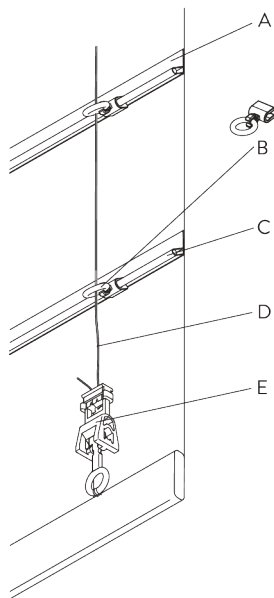

SG 11154
Universal Smart Fix 120 mm

SG 11155
Universal Smart Fix 150 mm

SG 11156
Universal Smart Fix 200 mm

Bracket SG 2343

SG 2343
Bracket 46 mm

**D. FITTING WITH
SIDE GUIDE
OPTION**

SG 2338
Side guide wire holder

SG 8235
Side guide wire base short

SG 8236
Side guide wire base long

SG 8237
Side guide wire holder

SG 8249
Side guide device

SG 10120
Side guide wire ø 0.9 mm

SYSTEM OPTIONS

A. FABRIC MAKE-UP

Type A

- A: Loop tape SG 3074
- B: Cord SG 2216
- C: Child safety hook set SG 3164
- D: Hollow hem
- E: Bottom bar SG 2004
- F: Child safety: max. distance 200 mm

Type B

- A: Hollow hem
- B: Child safety eyelet hard fold SG 3069
- C: Rod SG 2135
- D: Cord SG 2216
- E: Child safety hook set SG 3164