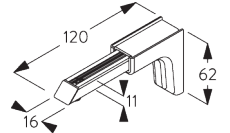

SG 2616
Bracket

SG 10395
Pan head screw M4x6

SG 10492
Pan head screw M4x8

SG 11200
Smart Fix 60 mm

SG 11201
Smart Fix 80 mm

SG 11202
Smart Fix 100 mm

SG 11203
Smart Fix 120 mm

SG 11204
Smart Fix 150 mm

SG 11205
Smart Fix 200 mm

SG 11210
Square Smart Fix 60 mm

SG 11211
Square Smart Fix 80 mm

SG 11212
Square Smart Fix 100 mm

SG 11213
Square Smart Fix 120 mm

SG 11214
Square Smart Fix 150 mm

SG 11215
Square Smart Fix 200 mm

SG 11154
Universal Smart Fix 120 mm

SG 11155
Universal Smart Fix 150 mm

SG 11156
Universal Smart Fix 200 mm

Bracket SG 2343

SG 2343
Bracket 46 mm

**D. FITTING WITH
SIDE GUIDE
OPTION**

SG 2338
Side guide wire holder