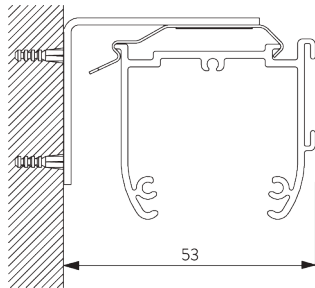

SG 11205
Smart Fix 200 mm

SG 11210
Square Smart Fix 60 mm

SG 11211
Square Smart Fix 80 mm

SG 11212
Square Smart Fix 100 mm

SG 11213
Square Smart Fix 120 mm

SG 11214
Square Smart Fix 150 mm

SG 11215
Square Smart Fix 200 mm

SG 11154
Universal Smart Fix 120 mm

SG 11155
Universal Smart Fix 150 mm

SG 11156
Universal Smart Fix 200 mm

Bracket SG 2343

SG 2343
Bracket 46 mm

**D. FITTING WITH
SIDE GUIDE
OPTION**

SG 2338
Side guide wire holder

SG 8235
Side guide wire base short

SG 8236
Side guide wire base long

SG 8237
Side guide wire holder

SG 8249
Side guide device

SG 10120
Side guide wire ø 0.9 mm

SYSTEM OPTIONS

A. FABRIC MAKE-UP

Type A

- A: Loop tape SG 3074
- B: Cord SG 2216
- C: Child safety hook set SG 3164
- D: Hollow hem
- E: Bottom bar SG 2004
- F: Child safety: max. distance 200 mm

Type B

- A: Hollow hem
- B: Child safety eyelet hard fold SG 3069
- C: Rod SG 2135
- D: Cord SG 2216
- E: Child safety hook set SG 3164