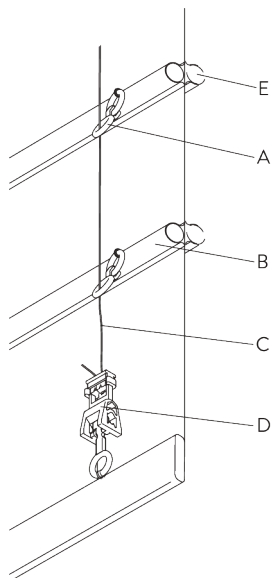

SG 11154
Universal Smart Fix 120 mm

SG 11155
Universal Smart Fix 150 mm

SG 11156
Universal Smart Fix 200 mm

Bracket SG 2343

SG 2343
Bracket 46 mm

**D. FITTING WITH
SIDE GUIDE
OPTION**

SG 2338
Side guide wire holder

SG 8235
Side guide wire base short

SG 8236
Side guide wire base long

SG 8237
Side guide wire holder

SG 8249
Side guide device

SG 10120
Side guide wire ø 0.9 mm

SYSTEM OPTIONS

A. FABRIC MAKE-UP

Type A

- A: Loop tape SG 3074
- B: Cord SG 2216
- C: Child safety hook set SG 3164
- D: Hollow hem
- E: Bottom bar SG 2004
- F: Child safety: max. distance 200 mm

Type B

- A: Hollow hem
- B: Child safety eyelet hard fold SG 3069
- C: Rod SG 2135
- D: Cord SG 2216
- E: Child safety hook set SG 3164