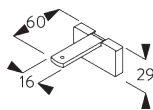

Square Smart Fix SG 11210 - SG 11215 and bracket SG 3603:
Screw SG 10492 (M4x8) needed.

Universal Smart Fix 11154-11156 and bracket SG 3603:
Screw SG 10277 (M4x12) needed.

| Smart Fix | X mm |
|---------------------|---------|
| SG 11200 / SG 11210 | 80 |
| SG 11201 / SG 11211 | 100 |
| SG 11202 / SG 11212 | 120 |
| SG 11203 / SG 11213 | 140 |
| SG 11204 / SG 11214 | 170 |
| SG 11205 / SG 11215 | 220 |
| SG 11154 | 132-160 |
| SG 11155 | 162-190 |
| SG 11156 | 212-240 |

SG 3603
Bracket

SG 10277
Pan head screw M4x12

SG 10492
Pan head screw M4x8

SG 11200
Smart Fix 60 mm

SG 11201
Smart Fix 80 mm

SG 11202
Smart Fix 100 mm

SG 11203
Smart Fix 120 mm

SG 11204
Smart Fix 150 mm

SG 11205
Smart Fix 200 mm

SG 11210
Square Smart Fix 60 mm

SG 11211
Square Smart Fix 80 mm

SG 11212
Square Smart Fix 100 mm

SG 11213
Square Smart Fix 120 mm

SG 11214
Square Smart Fix 150 mm

SG 11215
Square Smart Fix 200 mm