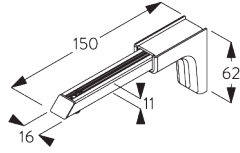

SG 3603
Bracket

SG 10277
Pan head screw M4x12

SG 10492
Pan head screw M4x8

SG 11200
Smart Fix 60 mm

SG 11201
Smart Fix 80 mm

SG 11202
Smart Fix 100 mm

SG 11203
Smart Fix 120 mm

SG 11204
Smart Fix 150 mm

SG 11205
Smart Fix 200 mm

SG 11210
Square Smart Fix 60 mm

SG 11211
Square Smart Fix 80 mm

SG 11212
Square Smart Fix 100 mm

SG 11213
Square Smart Fix 120 mm

SG 11214
Square Smart Fix 150 mm

SG 11215
Square Smart Fix 200 mm

SG 11154
Universal Smart Fix 120 mm

SG 11155
Universal Smart Fix 150 mm

SG 11156
Universal Smart Fix 200 mm

SYSTEM OPTIONS

A. FABRIC MAKE-UP

Type A (standard)

- A: Tape SG 2164 / SG 3074
- B: Tape SG 2163
- C: Child safety hook set SG 3164
- D: Hollow hem
- E: Bottom bar SG 2004
- F: Child safety: max. distance 200 mm