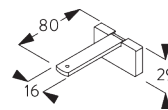

Square Smart Fix SG 11210 - SG 11215 and bracket SG 3603:
Screw SG 10492 (M4x8) needed.

Universal Smart Fix 11154-11156 and bracket SG 3603:
Screw SG 10277 (M4x12) needed.

| Smart Fix | X mm |
|---------------------|---------|
| SG 11200 / SG 11210 | 80 |
| SG 11201 / SG 11211 | 100 |
| SG 11202 / SG 11212 | 120 |
| SG 11203 / SG 11213 | 140 |
| SG 11204 / SG 11214 | 170 |
| SG 11205 / SG 11215 | 220 |
| SG 11154 | 132-160 |
| SG 11155 | 162-190 |
| SG 11156 | 212-240 |

SG 3603
Bracket

SG 10277
Pan head screw M4x12

SG 10492
Pan head screw M4x8

SG 11200
Smart Fix 60 mm

SG 11201
Smart Fix 80 mm

SG 11202
Smart Fix 100 mm

SG 11203
Smart Fix 120 mm

SG 11204
Smart Fix 150 mm

SG 11205
Smart Fix 200 mm

SG 11210
Square Smart Fix 60 mm

SG 11211
Square Smart Fix 80 mm

SG 11212
Square Smart Fix 100 mm

SG 11213
Square Smart Fix 120 mm

SG 11214
Square Smart Fix 150 mm

SG 11215
Square Smart Fix 200 mm