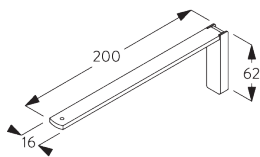

Square Smart Fix SG 11210 - SG 11215 and bracket SG 3603:
Screw SG 10492 (M4x8) needed.

Universal Smart Fix 11154-11156 and bracket SG 3603:
Screw SG 10277 (M4x12) needed.

| Smart Fix | X mm |
|---------------------|---------|
| SG 11200 / SG 11210 | 80 |
| SG 11201 / SG 11211 | 100 |
| SG 11202 / SG 11212 | 120 |
| SG 11203 / SG 11213 | 140 |
| SG 11204 / SG 11214 | 170 |
| SG 11205 / SG 11215 | 220 |
| SG 11154 | 132-160 |
| SG 11155 | 162-190 |
| SG 11156 | 212-240 |

SG 3603
Bracket

SG 10277
Pan head screw M4x12

SG 10492
Pan head screw M4x8

SG 11200
Smart Fix 60 mm

SG 11201
Smart Fix 80 mm

SG 11202
Smart Fix 100 mm

SG 11203
Smart Fix 120 mm

SG 11204
Smart Fix 150 mm

SG 11205
Smart Fix 200 mm

SG 11210
Square Smart Fix 60 mm

SG 11211
Square Smart Fix 80 mm

SG 11212
Square Smart Fix 100 mm

SG 11213
Square Smart Fix 120 mm

SG 11214
Square Smart Fix 150 mm

SG 11215
Square Smart Fix 200 mm