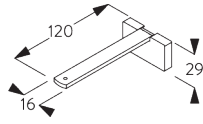

SG 3603
Bracket

SG 10277
Pan head screw M4x12

SG 10492
Pan head screw M4x8

SG 11200
Smart Fix 60 mm

SG 11201
Smart Fix 80 mm

SG 11202
Smart Fix 100 mm

SG 11203
Smart Fix 120 mm

SG 11204
Smart Fix 150 mm

SG 11205
Smart Fix 200 mm

SG 11210
Square Smart Fix 60 mm

SG 11211
Square Smart Fix 80 mm

SG 11212
Square Smart Fix 100 mm

SG 11213
Square Smart Fix 120 mm

SG 11214
Square Smart Fix 150 mm

SG 11215
Square Smart Fix 200 mm

SG 11154
Universal Smart Fix 120 mm

SG 11155
Universal Smart Fix 150 mm

SG 11156
Universal Smart Fix 200 mm

SYSTEM OPTIONS

A. FABRIC MAKE-UP

Type A (standard)

- A: Tape SG 2164 / SG 3074
- B: Tape SG 2163
- C: Child safety hook set SG 3164
- D: Hollow hem
- E: Bottom bar SG 2004
- F: Child safety: max. distance 200 mm