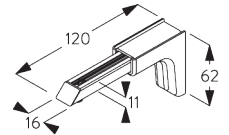

SG 3603
Bracket

SG 10277
Pan head screw M4x12

SG 10492
Pan head screw M4x8

SG 11200
Smart Fix 60 mm

SG 11201
Smart Fix 80 mm

SG 11202
Smart Fix 100 mm

SG 11203
Smart Fix 120 mm

SG 11204
Smart Fix 150 mm

SG 11205
Smart Fix 200 mm

SG 11210
Square Smart Fix 60 mm

SG 11211
Square Smart Fix 80 mm

SG 11212
Square Smart Fix 100 mm

SG 11213
Square Smart Fix 120 mm

SG 11214
Square Smart Fix 150 mm

SG 11215
Square Smart Fix 200 mm

SG 11154
Universal Smart Fix 120 mm

SG 11155
Universal Smart Fix 150 mm

SG 11156
Universal Smart Fix 200 mm

SYSTEM OPTIONS

A. FABRIC MAKE-UP

Type A (standard)

- A: Tape SG 2164 / SG 3074
- B: Tape SG 2163
- C: Child safety hook set SG 3164
- D: Hollow hem
- E: Bottom bar SG 2004
- F: Child safety: max. distance 200 mm