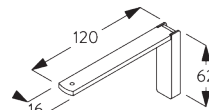

Square Smart Fix SG 11210 - SG 11215 and bracket SG 3603:
Screw SG 10492 (M4x8) needed.

Universal Smart Fix 11154-11156 and bracket SG 3603:
Screw SG 10277 (M4x12) needed.

| Smart Fix | X mm |
|---------------------|---------|
| SG 11200 / SG 11210 | 80 |
| SG 11201 / SG 11211 | 100 |
| SG 11202 / SG 11212 | 120 |
| SG 11203 / SG 11213 | 140 |
| SG 11204 / SG 11214 | 170 |
| SG 11205 / SG 11215 | 220 |
| SG 11154 | 132-160 |
| SG 11155 | 162-190 |
| SG 11156 | 212-240 |

SG 3603
Bracket

SG 10277
Pan head screw M4x12

SG 10492
Pan head screw M4x8

SG 11200
Smart Fix 60 mm

SG 11201
Smart Fix 80 mm

SG 11202
Smart Fix 100 mm

SG 11203
Smart Fix 120 mm

SG 11204
Smart Fix 150 mm

SG 11205
Smart Fix 200 mm

SG 11210
Square Smart Fix 60 mm

SG 11211
Square Smart Fix 80 mm

SG 11212
Square Smart Fix 100 mm

SG 11213
Square Smart Fix 120 mm

SG 11214
Square Smart Fix 150 mm

SG 11215
Square Smart Fix 200 mm