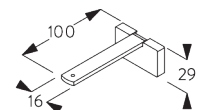

Square Smart Fix SG 11210 - SG 11215 and bracket SG 3603:
Screw SG 10492 (M4x8) needed.

Universal Smart Fix 11154-11156 and bracket SG 3603:
Screw SG 10277 (M4x12) needed.

| Smart Fix | X mm |
|---------------------|---------|
| SG 11200 / SG 11210 | 80 |
| SG 11201 / SG 11211 | 100 |
| SG 11202 / SG 11212 | 120 |
| SG 11203 / SG 11213 | 140 |
| SG 11204 / SG 11214 | 170 |
| SG 11205 / SG 11215 | 220 |
| SG 11154 | 132-160 |
| SG 11155 | 162-190 |
| SG 11156 | 212-240 |

SG 3603
Bracket

SG 10277
Pan head screw M4x12

SG 10492
Pan head screw M4x8

SG 11200
Smart Fix 60 mm

SG 11201
Smart Fix 80 mm

SG 11202
Smart Fix 100 mm

SG 11203
Smart Fix 120 mm

SG 11204
Smart Fix 150 mm

SG 11205
Smart Fix 200 mm

SG 11210
Square Smart Fix 60 mm

SG 11211
Square Smart Fix 80 mm

SG 11212
Square Smart Fix 100 mm

SG 11213
Square Smart Fix 120 mm

SG 11214
Square Smart Fix 150 mm

SG 11215
Square Smart Fix 200 mm