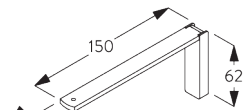

Square Smart Fix SG 11210 - SG 11215 and bracket SG 3603:
Screw SG 10492 (M4x8) needed.

Universal Smart Fix 11154-11156 and bracket SG 3603:
Screw SG 10277 (M4x12) needed.

| Smart Fix | X mm |
|---------------------|---------|
| SG 11200 / SG 11210 | 80 |
| SG 11201 / SG 11211 | 100 |
| SG 11202 / SG 11212 | 120 |
| SG 11203 / SG 11213 | 140 |
| SG 11204 / SG 11214 | 170 |
| SG 11205 / SG 11215 | 220 |
| SG 11154 | 132-160 |
| SG 11155 | 162-190 |
| SG 11156 | 212-240 |

SG 3603
Bracket

SG 10277
Pan head screw M4x12

SG 10492
Pan head screw M4x8

SG 11200
Smart Fix 60 mm

SG 11201
Smart Fix 80 mm

SG 11202
Smart Fix 100 mm

SG 11203
Smart Fix 120 mm

SG 11204
Smart Fix 150 mm

SG 11205
Smart Fix 200 mm

SG 11210
Square Smart Fix 60 mm

SG 11211
Square Smart Fix 80 mm

SG 11212
Square Smart Fix 100 mm

SG 11213
Square Smart Fix 120 mm

SG 11214
Square Smart Fix 150 mm

SG 11215
Square Smart Fix 200 mm