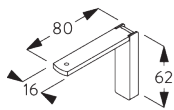

Square Smart Fix SG 11210 - SG 11215 and bracket SG 3603:
Screw SG 10492 (M4x8) needed.

Universal Smart Fix 11154-11156 and bracket SG 3603:
Screw SG 10277 (M4x12) needed.

| Smart Fix | X mm |
|---------------------|---------|
| SG 11200 / SG 11210 | 80 |
| SG 11201 / SG 11211 | 100 |
| SG 11202 / SG 11212 | 120 |
| SG 11203 / SG 11213 | 140 |
| SG 11204 / SG 11214 | 170 |
| SG 11205 / SG 11215 | 220 |
| SG 11154 | 132-160 |
| SG 11155 | 162-190 |
| SG 11156 | 212-240 |

SG 3603
Bracket

SG 10277
Pan head screw M4x12

SG 10492
Pan head screw M4x8

SG 11200
Smart Fix 60 mm

SG 11201
Smart Fix 80 mm

SG 11202
Smart Fix 100 mm

SG 11203
Smart Fix 120 mm

SG 11204
Smart Fix 150 mm

SG 11205
Smart Fix 200 mm

SG 11210
Square Smart Fix 60 mm

SG 11211
Square Smart Fix 80 mm

SG 11212
Square Smart Fix 100 mm

SG 11213
Square Smart Fix 120 mm

SG 11214
Square Smart Fix 150 mm

SG 11215
Square Smart Fix 200 mm