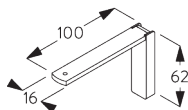

Square Smart Fix SG 11210 - SG 11215 and bracket SG 3603:
Screw SG 10492 (M4x8) needed.

Universal Smart Fix 11154-11156 and bracket SG 3603:
Screw SG 10277 (M4x12) needed.

| Smart Fix | X mm |
|---------------------|---------|
| SG 11200 / SG 11210 | 80 |
| SG 11201 / SG 11211 | 100 |
| SG 11202 / SG 11212 | 120 |
| SG 11203 / SG 11213 | 140 |
| SG 11204 / SG 11214 | 170 |
| SG 11205 / SG 11215 | 220 |
| SG 11154 | 132-160 |
| SG 11155 | 162-190 |
| SG 11156 | 212-240 |

SG 3603
Bracket

SG 10277
Pan head screw M4x12

SG 10492
Pan head screw M4x8

SG 11200
Smart Fix 60 mm

SG 11201
Smart Fix 80 mm

SG 11202
Smart Fix 100 mm

SG 11203
Smart Fix 120 mm

SG 11204
Smart Fix 150 mm

SG 11205
Smart Fix 200 mm

SG 11210
Square Smart Fix 60 mm

SG 11211
Square Smart Fix 80 mm

SG 11212
Square Smart Fix 100 mm

SG 11213
Square Smart Fix 120 mm

SG 11214
Square Smart Fix 150 mm

SG 11215
Square Smart Fix 200 mm