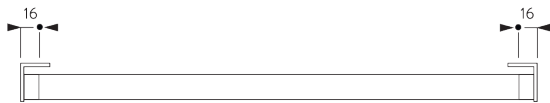

- Stainless steel bead chain
- Click-in brackets

SYSTEM SPECIFICATIONS

A. SYSTEM DIMENSIONS

1.6 m

25 cm

3 m

4.8 m²

1.3 kg

NO

Silent Gliss SG 4905 Kjedefbetjent rullegardinsystem. Rullegardinsystem for maks. bredde på 1,6 meter. Leveres komplett på spesialmål med anodisert rør integrert, SG 10533. Tak-,vegg- og nischmontering med feste SG 10679 / SG10680 og deksel SG10683 / SG10684. Monteret med tyngdeprofil i aluminium SG 10687. Alle deler leveres i matchene farger, tilpasset 27 Colorama-farger, alternativt sølv. Oppfyller barnesikkerhetsnormen EN 13120. Tekstil fra Silent Gliss kolleksjon Colorama 1 eller Colorama 2.

DA

Silent Gliss SG 4905 gardinskinnesystem med kædestyring. Rullegardinsystemer til installationer med op til 1,6 m i bredden. Leveres i ønsket længde og samlet. Består af anodiseret aluminiumrør SG 10533. Fastgøres i væggen / loftet / indfældes med beslagene SG 10679 / SG 10680 og beslagafdækningerne SG 10683 / SG 10684. Monteret med pulverlakeret tyngdeprofil af aluminium SG 10687. Alle dele leveres i matchende farver efter 27 Colorama-farver eller sølv. Overholder lovgivning om barnesikkerhed efter EN 13120. Stoffet vælges fra Silent Gliss stofprogrammet, Colorama 1 eller Colorama 2.

FITTING

A. FITTING INFORMATION

For detailed fitting information, visit the Silent Gliss website, login section.

Fixing points

B. CEILING FITTING

SG 10679
Bracket

SG 10680
Bracket

SG 10683
Bracket cover