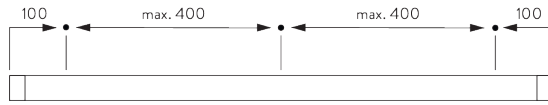

FITTING

A. FITTING INFORMATION

For detailed fitting information, visit the Silent Gliss website.

Fixing points