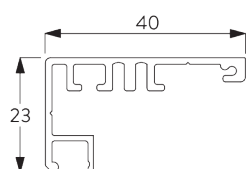

SG 11418

Side guide case