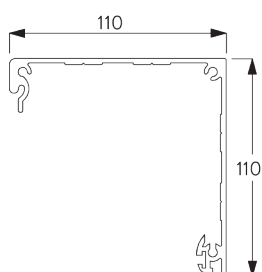

## A. SYSTEM DIMENSIONS

3 m

65 cm

3 m

9 m<sup>2</sup>

6 kg

### Profile information

**SG 10998**

Box case 110 mm

**SG 10999**

Box cover 110 mm

**SG 11003**

Tube ø 80 mm

**SG 10993**