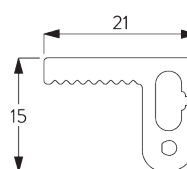

## A. SYSTEM DIMENSIONS

3 m

65 cm

3 m

9 m<sup>2</sup>

6 kg

### Profile information

**SG 10998**

Box case 110 mm

**SG 10999**

Box cover 110 mm

**SG 11003**

Tube ø 80 mm

**SG 10993**

Bottom bar

**SG 11418**

Side guide case

**SG 11419**

Side guide cover

**SG 11421**

Zip profile

## C. HOW TO MEASURE