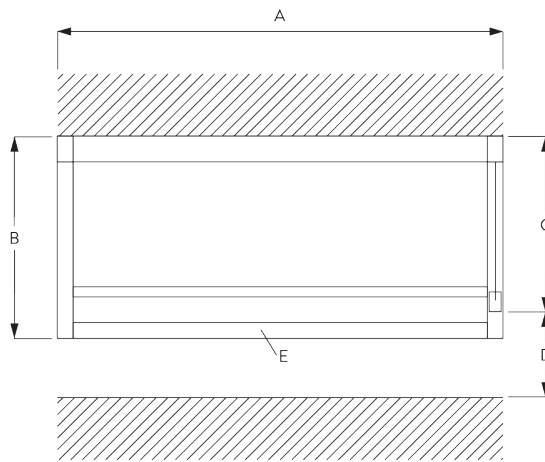

Face fitting

- A: System width
- B: System height
- C: Chain height
- D: Safety Retainer SG 10731 min. 150 cm above floor
- E: Optional: end profile (SG 11418 / SG 11419)

D. SPECIFICATION TEXT

EN

Silent Gliss SG 4740 Chain Operated Dim-Out Roller Blind System. For blinds up to 3m wide by 3m drop, max 9.0sq. m. Supplied complete and made to measure comprising aluminium headbox SG 10998-9 (110 mm), side profiles SG 11418 / SG 11419 and bottom hem bar SG 10993 in white or black powder coat finish as standard. Fabric edges retained by two component zip profile SG 11421. Operation by stainless steel bead chain with chain retainer SG 10731. Compliant to Child Safety Legislation EN 13120. Fabric to be chosen from the Silent Gliss fabric range, Price Group 1R / 2R / 3R.

SV

Silent Gliss SG 4740 mörkläggningsrullgardin med kulkedja. För system max 3 x 3 m, eller totalt max 9 m². Levereras komplett i kundmått bestående av toppkassett i aluminium SG 10998-9 (110 mm), sidoprofiler SG 11418 / SG 11419 samt tyngdprofil SG 10993 i vit eller svart epoxy lack. Textilens kant försedd med zip profil SG 11421. Manövrering med rostfri kulkedja av stål samt väggfäste SG 10731. Textil från Silent Gliss textilprogram i prisgrupp 1-3.

NO

Silent Gliss SG 4740 Mørkleggende rullegardin med kulekjede. For system inntil 3 x 3 m, eller totalt max 9 m². Levereras komplett måltilpasset. Består av toppkasse i aluminium SG 10998-9 (110 mm), sideprofiler SG 11418 / SG 11419 samt tyngdeprofil SG 10993 i hvit eller svart epoxy lakk. Sidene på tekstilet er festet med zip profil SG 11421. Betjening med rustritt kulekjede samt veggfeste SG 10731. Tekstiler fra Silent Gliss tekstilkolleksjon i prisgrupp 1-3.