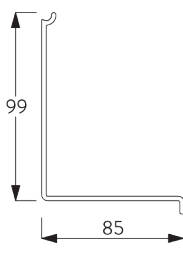

## A. SYSTEM DIMENSIONS

3 m

65 cm

3 m

9 m<sup>2</sup>

6 kg

### Profile information

**SG 10998**

Box case 110 mm

**SG 10999**

Box cover 110 mm

**SG 11003**

Tube ø 80 mm

**SG 10993**