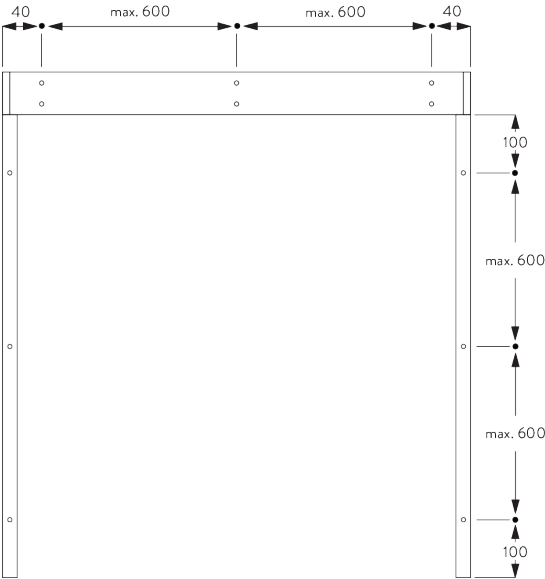

FITTING

A. FITTING INFORMATION

For detailed fitting information, visit the [Silent Gliss website](#).

Inside fitting - fixing points