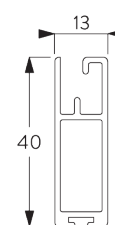

## A. SYSTEM DIMENSIONS

3 m

65 cm

3 m

9 m<sup>2</sup>

6 kg

### Profile information

**SG 10998**

Box case 110 mm

**SG 10999**

Box cover 110 mm

**SG 11003**

Tube ø 80 mm

**SG 10993**

Bottom bar

**SG 11418**

Side guide case

**SG 11419**

Side guide cover

**SG 11421**

Zip profile

## C. HOW TO MEASURE