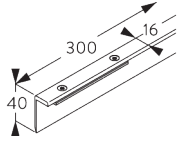

SG 6512

Connection bridge

SYSTEM OPTIONS

A. LAYOUT OPTIONS

A: Hanger rod
B: Wall support

A: Hanger rod
B: Wall support

A: Hanger rod
B: Wall support
C: V-hanger

B. WAVE