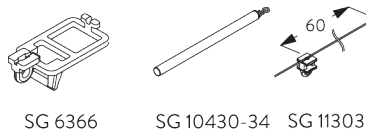

## B. WAVE

SG 11295

SG 11302

Standard components:

- SG 11295 End stop
- SG 11302 Wave 2C glider cord 80 mm

SG 2255

SG 2256

SG 6364

SG 6365

Optional components (min. radius >25 cm):

- SG 2255 Brake
- SG 2256 Brake
- SG 6364 Wave extension
- SG 6365 Wave hanger
- SG 6366 Wave carrier for draw rod
- SG 10430-34 Draw rod
- SG 11303 Wave 2C glider cord 60 mm