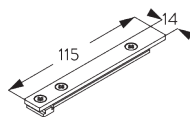

**SG 11218**  
Square Smart Fix with slot  
100 mm

**SG 11154**  
Universal Smart Fix 120 mm

**SG 11155**  
Universal Smart Fix 150 mm

**SG 11156**  
Universal Smart Fix 200 mm

**Wall support SG 6610  
& SG 6614**

**SG 6610**  
*Wall support*

**SG 6614**  
*Wall bracket, metal*

**D. PROFILE  
JUNCTIONS**

**Connection bridges  
SG 6123 & SG 6514**

**SG 6123**  
*Connection plate*

**SG 6514**  
*T-Junction*

**Connecting bridge  
SG 6512**