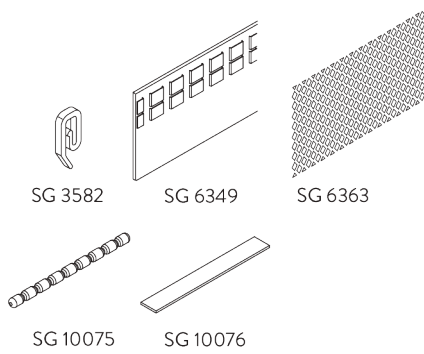

SG 3582

SG 6349

SG 6363

SG 10075

SG 10076

Curtain components:

- SG 3582 Hook
- SG 6349 Wave curtain tape
- SG 6363 Wave top hemming tape
- SG 10075 Lead weight 50 gr/m
- SG 10076 Fabric weight