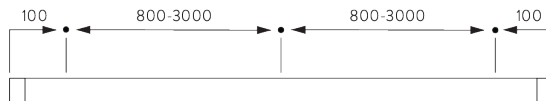

SV

Silent Gliss SG 6100 dusch/draperi system. Består av aluminiumprofil SG 6101 i specificerad längd i vitlack, alu natur eller angiven RAL färg. 14 st 11300 SILENT TRACK glid/SG 6145 glid m krok per meter. 2 SG 6065 vridstopp. Ändskydd SG 6611. Takmonteras med fäste SG 6124/SG 6190 c/c 800-3000 mm. Vägghmontering med SG Smart Fix c/c 800-3000 mm.

NO

Silent Gliss SG 6100 Dusj- og Cubiclesystem. Består av aluminiumprofil SG 6101 i spesifisert lengde. Hvitlakkert eller alu natur eller spesifisert RAL farge. 14 stk SG 11300 SILENT TRACK glider/SG 6145 glider m/krok pr meter. 2 stk SG6065 vridstopp. Endeløkk SG6611 Takmonteres med feste SG 6124/SG6190 c/c 800-3000mm. Veggmontering med SG Smart Fix c/c 800-1500 mm.

DA

Silent Gliss SG 6100 gardinskinnesystem til kabiner. Består af en aluminiumprofil SG 6101 i ønsket længde, sølvanodiseret eller hvid pulverlakering. 2 stop SG 6065. 2 endelåg SG 6611. Leveres med 14 stk. 2C glidere SG 11300/SG 6145 pr m. Loftmonteres med SG 6124/SG 6190 i afstande på 800-3000 mm. Vægmonteres med SG Smart Fix med en afstand på 800-3000 mm.

FITTING

A. FITTING INFORMATION

Fixing points

For detailed fitting information, visit the Silent Gliss website.