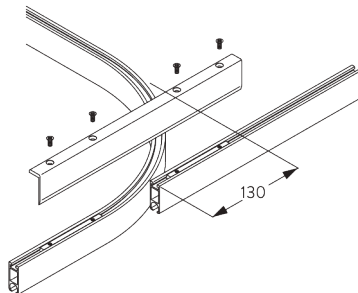

**SG 11218**  
Square Smart Fix with slot  
100 mm

**SG 11154**  
Universal Smart Fix 120 mm

**SG 11155**  
Universal Smart Fix 150 mm

**SG 11156**  
Universal Smart Fix 200 mm

**Wall support SG 6610  
& SG 6614**

**SG 6610**  
*Wall support*

**SG 6614**  
*Wall bracket, metal*

**D. PROFILE  
JUNCTIONS**

**Connection bridges  
SG 6123 & SG 6514**

**SG 6123**  
*Connection plate*

**SG 6514**  
*T-Junction*

**Connecting bridge  
SG 6512**