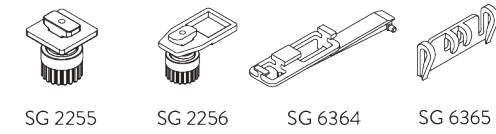

## B. WAVE

SG 11295

SG 11302

Standard components:

- SG 11295 End stop
- SG 11302 Wave 2C glider cord 80 mm

SG 2255

SG 2256

SG 6364

SG 6365

Optional components (min. radius >25 cm):

- SG 2255 Brake
- SG 2256 Brake
- SG 6364 Wave extension
- SG 6365 Wave hanger
- SG 6366 Wave carrier for draw rod
- SG 10430-34 Draw rod
- SG 11303 Wave 2C glider cord 60 mm