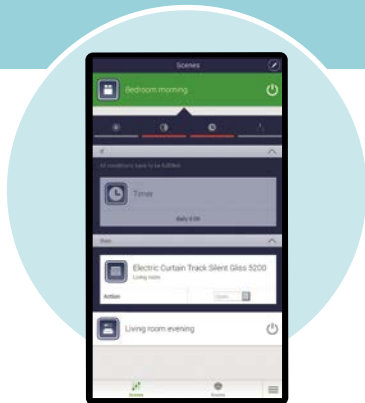

KÄYTTÖMAHDOLLISUUDET

Silent Gliss Move -sovellusta voi käyttää yhdessä SG Control L -kaukosäädinjärjestelmän kanssa tai täysin itsenäisenä kokonaisuutena.

Silent Gliss Movella voi ohjata kaikkia Silent Gliss -järjestelmiä, SG Control L-vastaanottimilla, joten käyttömahdollisuudet ovat lähes rajattomat.

Lataa Move-sovellus App Storesta.

Silent Gliss Move antaa sinulle täyden hallinnan

TÄRKEIMMÄT OMINAISUUDET

HUONEET

Voit parantaa käytettävyyttä entisestään ryhmittelemällä järjestelmät huoneittain.

SCENE-TILA

Scene-tilassa voit ryhmittää eri huoneissa olevia tuotteita yhteen käytettäväksi ohjelmoitujen avaamis- ja sulkemisaikojen mukaisesti tai auringon nousun ja -laskun mukaan – kaikki tämä yhdellä painikkeella.

REMOTE HOME*

Silent Gliss -järjestelmiä voi ohjata mistä päin maailmaa tahansa älypuhelimella, tabletilla tai tietokoneella (sovellus).

*vaatii erillisen tilauksen

ASTRO-TOIMINTO

Astro-toiminnolla verhot avautuvat ja sulkeutuvat auringon nousu- ja laskuaikojen mukaan.