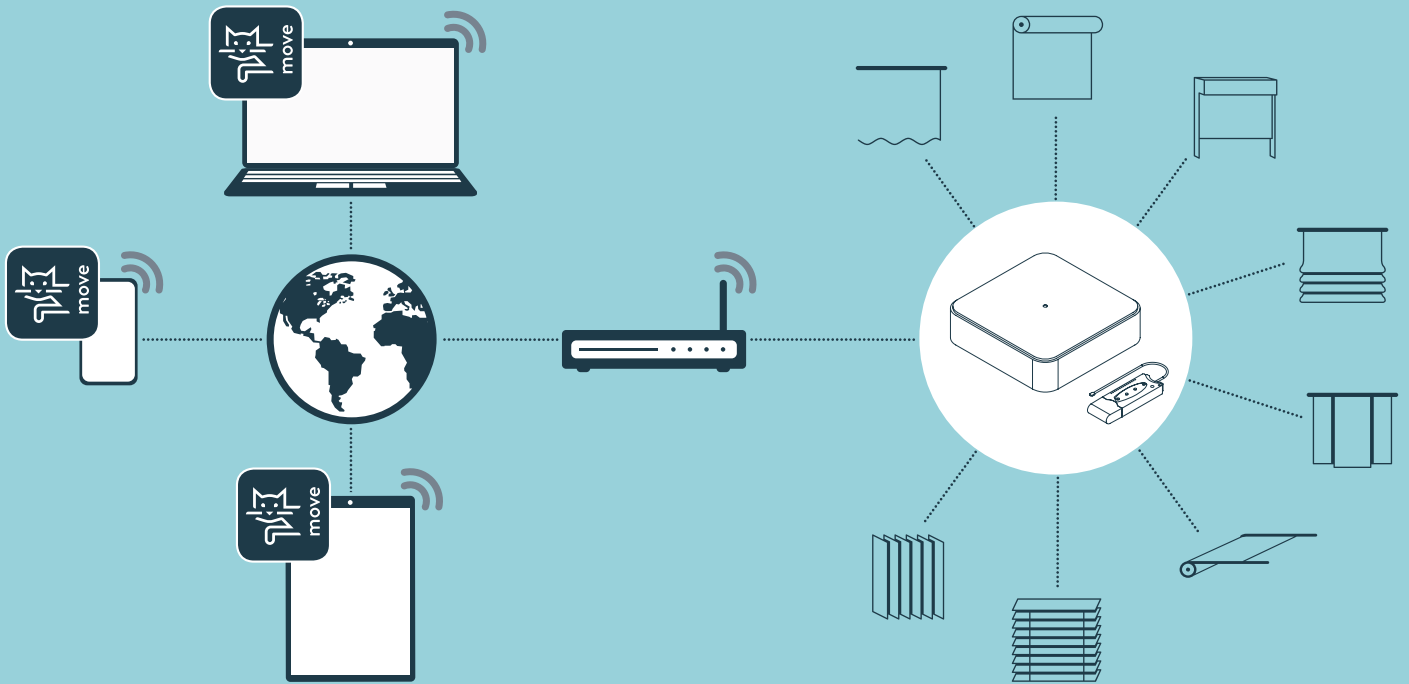

INTUITIIVINEN OHJAUS

Silent Gliss

MOVE

 **SilentGliss**

Kaikki Silent Gliss -tuotteet täysin hallinnassasi!

Voit käyttää verhoja, sälekaihtimia ja muita sähköisiä Silent Gliss -järjestelmiä älypuhelimella, tabletilla tai tietokoneella. Oletpa sitten kotona tai matkalla, tällä luotettavalla ja intuitiivisella mobiilisovelluksella voit ohjelmoida verhojen avaus- ja sulkemisajat. Voit valita myös automaattisen ohjelmoinnin auringon nousun ja -laskun mukaan.

KÄYTTÖMAHDOLLISUUDET

Silent Gliss Move -sovellusta voi käyttää yhdessä SG Control L -kaukosäädinjärjestelmän kanssa tai täysin itsenäisenä kokonaisuutena.

Silent Gliss Movella voi ohjata kaikkia Silent Gliss -järjestelmiä, SG Control L-vastaanottimilla, joten käyttömahdollisuudet ovat lähes rajattomat.

Lataa Move-sovellus App Storesta.

Silent Gliss Move antaa sinulle täyden hallinnan

TÄRKEIMMÄT OMINAISUUDET

HUONEET

Voit parantaa käytettävyyttä entisestään ryhmittelemällä järjestelmät huoneittain.

SCENE-TILA

REMOTE HOME*

Silent Gliss -järjestelmiä voi ohjata mistä päin maailmaa tahansa älypuhelimella, tabletilla tai tietokoneella (sovellus).

*vaatii erillisen tilauksen

ASTRO-TOIMINTO

Astro-toiminnolla verhot avautuvat ja sulkeutuvat auringon nousu- ja laskuaikojen mukaan.