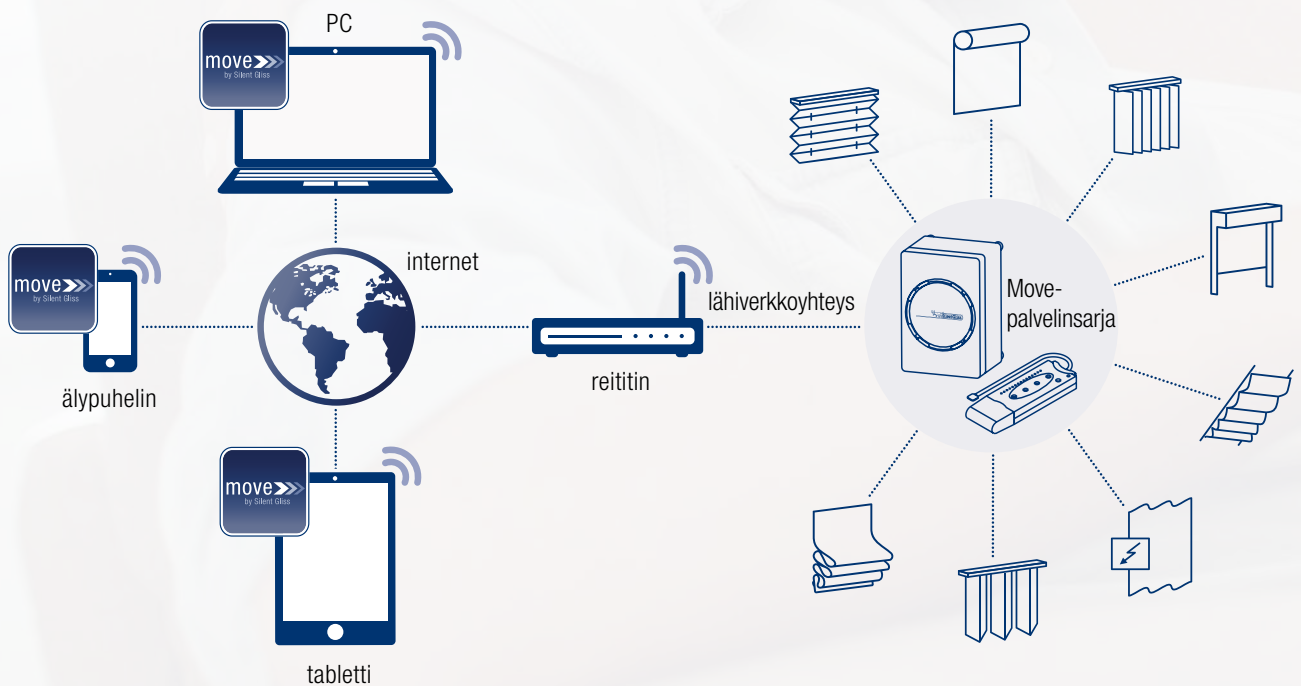

Silent Gliss Move –
käyttömahdollisuuksien uusi ulottuvuus

Kaikki Silent Gliss -tuotteet täysin hallinnassasi!

Voit käyttää verhoja, sälekaihtimia ja muita sähköisiä Silent Gliss -järjestelmiä älypuhelimella, tabletilla tai tietokoneella. Oletpa sitten kotona tai matkalla, tällä luotettavalla ja intuitiivisella mobiilisovelluksella voit ohjelmoida verhojen avaus- ja sulkemisajat. Voit valita myös automaattisen ohjelmoinnin auringonnousun ja -laskun mukaan.

Silent Gliss Move -sovellusta voi käyttää yhdessä Silent Gliss 9940 -kaukosäädinjärjestelmän kanssa tai täysin itsenäisenä kokonaisuutena.

Silent Gliss Movella voi ohjata kaikkia Silent Gliss -järjestelmiä, jotka on varustettu 9940-vastaanottimilla, joten käyttömahdollisuudet ovat lähes rajattomat.

Lataa Move-sovellus Apple App Storesta, Google Play -kaupasta tai Windows-kaupasta.

Silent Gliss Move antaa sinulle täyden hallinnan

Laitteistovaatimukset: Silent Gliss Move -palvelinsarja

Move-palvelinsarja Silent Gliss 9960 (johon kuuluu palvelin ja lähetintikku) ja sovellusohjelma mahdollistavat moottoroitujen Silent Gliss -järjestelmien käyttämisen älypuhelimella, tabletilla tai tietokoneella. Lähetintikussa on 15 ohjelmoitavaa kanavaa.

Tärkeimmät ominaisuudet

Scene-tila

Scene-tilassa voit ryhmittää eri huoneissa olevia tuotteita yhteen käytettäväksi ohjelmoitujen avaamis- ja sulkemisaikojen mukaisesti, auringonnousun ja -laskun mukaan tai lisävarusteena saatavien anturin ohjaamina – kaikki tämä yhdellä painikkeella.