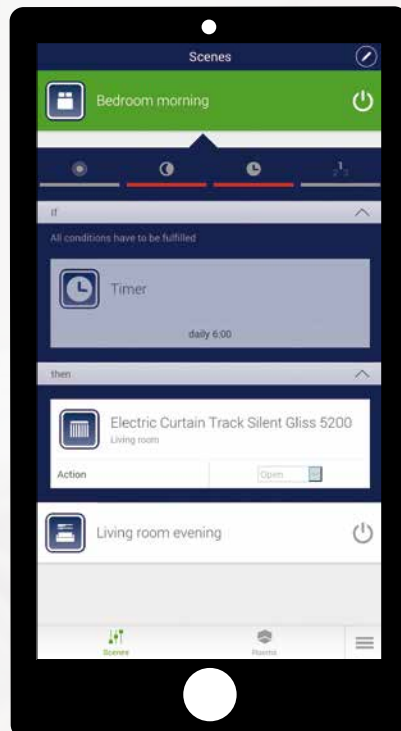

Lataa Move-sovellus Apple App Storesta, Google Play -kaupasta tai Windows-kaupasta.

Silent Gliss Move antaa sinulle täyden hallinnan

Laitteistovaatimukset: Silent Gliss Move -palvelinsarja

Move-palvelinsarja Silent Gliss 9960 (johon kuuluu palvelin ja lähetintikku) ja sovellusohjelma mahdollistavat moottoroitujen Silent Gliss -järjestelmien käyttämisen älypuhelimella, tabletilla tai tietokoneella. Lähetintikussa on 15 ohjelmoitavaa kanavaa.

Tärkeimmät ominaisuudet

Scene-tila

Scene-tilassa voit ryhmittää eri huoneissa olevia tuotteita yhteen käytettäväksi ohjelmoitujen avaamis- ja sulkemisaikojen mukaisesti, auringonnousun ja -laskun mukaan tai lisävarusteena saatavien anturin ohjaamina – kaikki tämä yhdellä painikkeella.

Huoneet

Voit parantaa käytettävyyttä entisestään ryhmittelemällä järjestelmät huoneittain.

Remote Home*

Silent Gliss -järjestelmiä voi ohjata mistä päin maailmaa tahansa älypuhelimella, tabletilla tai tietokoneella (sovellus).

*vaatii erillisen tilauksen

Astro-toiminto

Astro-toiminnolla verhot avautuvat ja sulkeutuvat auringon nousu- ja laskuaikojen mukaan.

Silent Gliss on maailman johtava korkealaatuisten motorisoitujen ja käsikäyttöisten verho- ja kaihdinjärjestelmien valmistaja. Tarjoamme asiakkaillemme yksilöllisyyttä, parasta laatua ja teknologiaa sekä tyylikästä muotoilua. Ydinsaamisemme ovat innovaatiot, joissa lähtökohtana ovat asiakkaittemme tarpeet. Taitavista ja kokeneista ammattilaisista koostuva Silent Glissin henkilöstö kehittää jatkuvasti niin uusia tuotteita kuin nykyistä tuotevalikoimaammekin. Palveleva Silent Glissin asiakastuki tarjoaa maailmanlaajuisesti teknistä neuvontaa sekä mittaus-, asennus- ja huoltopalveluita.